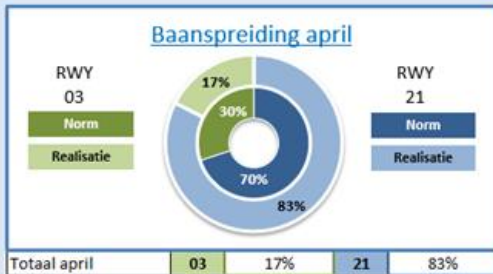

*Bij een baanwissel wordt de nieuwe baan in het hele uur van wisselen geregistreerd

3.1 Gevers

Baankeuze:

Voorkeur op basis van norm april	03	21	70%	85%	88%	85%	83%	0%	0%	0%	0%	0%	0%	0%	0%	0%	0%	0%
	03	03	30%	15%	12%	15%	17%	0%	0%	0%	0%	0%	0%	0%	0%	0%	0%	0%

Baankeuze:

Voorkeur op basis van norm 2024	03	21	70%	85%
	03	03	30%	15%